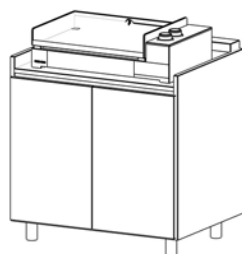

Planchamodule Forge Adour
Premium G60

Afwerking	Deurbekleding	Artikelnr.	Prijs excl. BTW	
HPL	Antraciet	OP5HAPC91	1793,39€	
	Wit	OP5HBPC91	1793,39€	
	Cambridge Oak	OP5HCPC91	1793,39€	
	Industrial	OP5HIPC91	1793,39€	
	Zwart	OP5HNPC91	1793,39€	
	Vulcano	OP5HVPC91	1793,39€	
	Zebrano Grigio	OP5HZPC91	1793,39€	
	RVS	-	OP5IPC91	1615,70€
Millboard	Antik Oak	OP5MAPC91	1644,63€	
	Burnt Cedar	OP5MBPC91	1644,63€	
	Coppered Oak	OP5MCPC91	1644,63€	
	Golden Oak	OP5MGPC91	1644,63€	
	Smoked Oak	OP5MSPC91	1644,63€