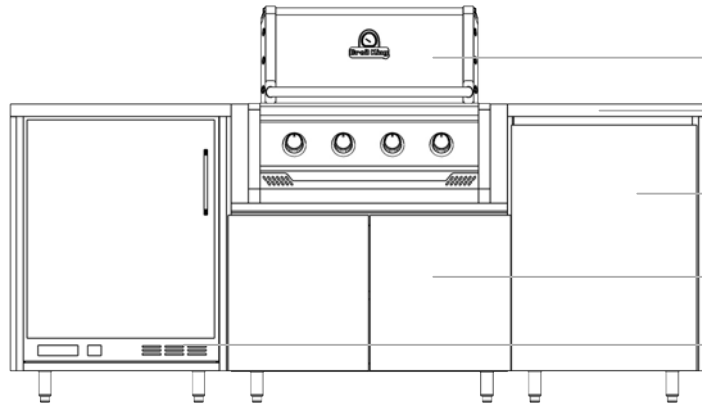

OP220

Broil King Regal 400-serie gasbarbecue

Versterkte roestvrijstalen werkblad met orbitaal schuren.

1 rechtsdraaiende deur tbv hoge of lage gasfles (flexibel voorzien, regelaar moet worden voorzien).

1 dubbele centrale draaideur onder het kooktoestel.

1 nis links voor geïntegreerde koelkast Liebherr (buitenmodel) of Fagor (beglaasd model in beschutte ruimte).
Breedte: 620 mm | Hoogte: 828 mm

Kooktoestel en koelkast zijn niet bij de getoonde prijzen inbegrepen.

Afwerking	Deurbekleding	Artikelnr.	Prijs excl. BTW
HPL	Antraciet	OP220HA	4504,14€
	Wit	OP220HB	4504,14€
	Cambridge Oak	OP220HC	4504,14€
	Industrial	OP220HI	4504,14€
	Zwart	OP220HN	4504,14€
	Vulcano	OP220HV	4504,14€
	Zebrano Grigio	OP220HZ	4504,14€
RVS	-	OP220I	4173,56€
Millboard	Antik Oak	OP220MA	4793,39€
	Burnt Cedar	OP220MB	4793,39€
	Coppered Oak	OP220MC	4793,39€
	Golden Oak	OP220MG	4793,39€
	Smoked Oak	OP220MS	4793,39€

Optie(s)	Artikelnr.	Prijs excl. BTW
Wielen	OP2RO8	206,62€
Spoelbak & mengkraan	OPEM	329,76€