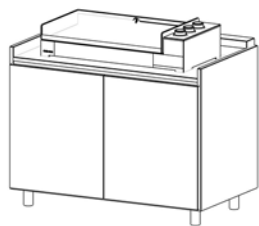

MODULES VOOR KOKEN

Planchamodule Forge Adour
Premium G75

Afwerking	Deurbekleding	Artikelnr.	Prijs excl. BTW
HPL	Antraciet	OP5HAPC120	1867,77€
	Wit	OP5HBPC120	1867,77€
	Cambridge Oak	OP5HCPC120	1867,77€
	Industrial	OP5HIPC120	1867,77€
	Zwart	OP5HNPC120	1867,77€
	Vulcano	OP5HVPC120	1867,77€
	Zebrano Grigio	OP5HZPC120	1867,77€
RVS	-	OP5IPC120	1681,82€
Millboard	Antik Oak	OP5MAPC120	1714,88€
	Burnt Cedar	OP5MBPC120	1714,88€
	Coppered Oak	OP5MCPC120	1714,88€
	Golden Oak	OP5MGPC120	1714,88€
	Smoked Oak	OP5MSPC120	1714,88€

	Open module met plank voor Moderno 5	Open module met plank voor Portabile	Open module met plank voor Classic Pro
Afwerking	RVS	RVS	RVS
Artikelnr.	OP5IOFP105	OP5IOFP76	OP5IOKAM
Prijs excl. BTW	1289,26 €	1190,08 €	1694,22 €