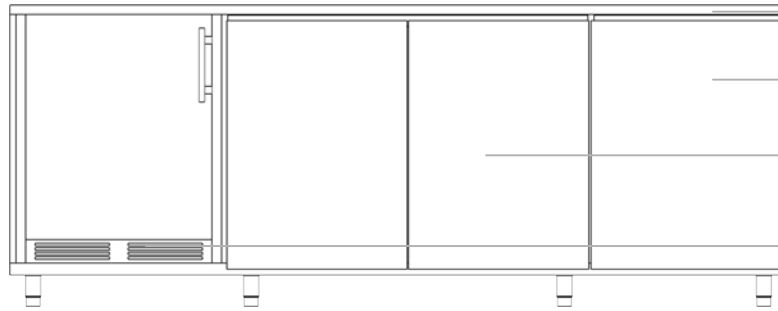

OP250S

Versterkte roestvrijstalen werkblad met orbitaal schuren.

1 rechtsdraaiende deur

1 dubbele centrale draaideur

1 nis links voor geïntegreerde koelkast Liebherr (buitenmodel) of Fagor (beglaasd model in beschutte ruimte).
Breedte: 620 mm | Hoogte: 828 mm

De koelkast is niet inbegrepen in de aangegeven prijzen.

Afwerking	Deurbekleding	Artikelnr.	Prijs excl. BTW
HPL	Antraciet	OP250SHA	4917,36€
	Wit	OP250SHB	4917,36€
	Cambridge Oak	OP250SHC	4917,36€
	Industrial	OP250SHI	4917,36€
	Zwart	OP250SHN	4917,36€
	Vulcano	OP250SHV	4917,36€
	Zebrano Grigio	OP250SHZ	4917,36€
RVS	-	OP250SI	4585,95€
Millboard	Antik Oak	OP250SMA	5206,62€
	Burnt Cedar	OP250SMB	5206,62€
	Coppered Oak	OP250SMC	5206,62€
	Golden Oak	OP250SMG	5206,62€
	Smoked Oak	OP250SMS	5206,62€

Optie(s)	Artikelnr.	Prijs excl. BTW
Wielen	OP2RO8	206,62€
Spoelbak & mengkraan	OPEM	329,76€