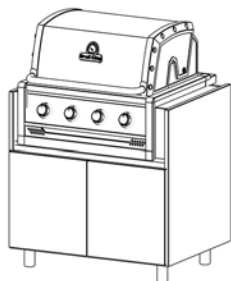

MODULES VOOR KOKEN

Module voor BBQ Broil King Serie
400

Afwerking	Deurbekleding	Artikelnr.	Prijs excl. BTW	
HPL	Antraciet	OP5HABQ4	1640,50€	
	Wit	OP5HBBQ4	1640,50€	
	Cambridge Oak	OP5HCBQ4	1640,50€	
	Industrial	OP5HIBQ4	1640,50€	
	Zwart	OP5HNBQ4	1640,50€	
	Vulcano	OP5HVBQ4	1640,50€	
	Zebrano Grigio	OP5HZBQ4	1640,50€	
	RVS	-	OP5IBQ4	1607,44€
Millboard	Antik Oak	OP5MABQ4	1623,97€	
	Burnt Cedar	OP5MBBQ4	1623,97€	
	Coppered Oak	OP5MCBQ4	1623,97€	
	Golden Oak	OP5MGBQ4	1623,97€	
	Smoked Oak	OP5MSBQ4	1623,97€