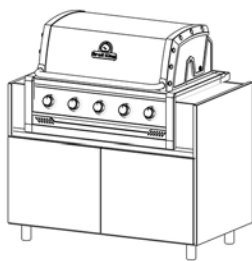

Module voor BBQ Broil King Serie
500

Afwerking	Deurbekleding	Artikelnr.	Prijs excl. BTW	
HPL	Antraciet	OP5HABQ5	1768,60€	
	Wit	OP5HBBQ5	1768,60€	
	Cambridge Oak	OP5HCBQ5	1768,60€	
	Industrial	OP5HIBQ5	1768,60€	
	Zwart	OP5HNBQ5	1768,60€	
	Vulcano	OP5HVBQ5	1768,60€	
	Zebrano Grigio	OP5HZBQ5	1768,60€	
	RVS	-	OP5IBQ5	1735,54€
Millboard	Antik Oak	OP5MABQ5	1764,46€	
	Burnt Cedar	OP5MBBQ5	1764,46€	
	Coppered Oak	OP5MCBQ5	1764,46€	
	Golden Oak	OP5MGBQ5	1764,46€	
	Smoked Oak	OP5MSBQ5	1764,46€