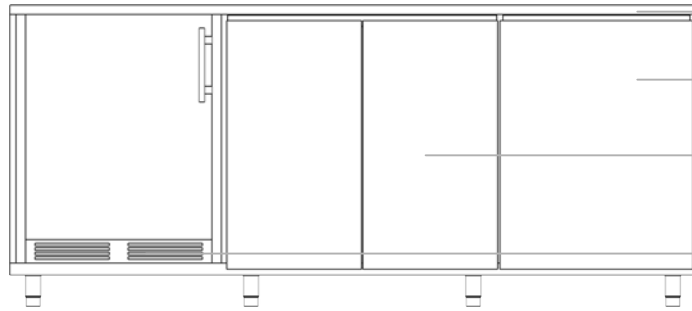

OP220S

Versterkte roestvrijstalen werkblad met orbitaal schuren.

1 rechtsdraaiende deur

1 dubbele centrale draaideur

1 nis links voor geïntegreerde koelkast Liebherr (buitenmodel) of Fagor (beglaasd model in beschutte ruimte).
Breedte: 620 mm | Hoogte: 828 mm

De koelkast is niet inbegrepen in de aangegeven prijzen.

Afwerking	Deurbekleding	Artikelnr.	Prijs excl. BTW
HPL	Antraciet	OP220SHA	4504,14€
	Wit	OP220SHB	4504,14€
	Cambridge Oak	OP220SHC	4504,14€
	Industrial	OP220SHI	4504,14€
	Zwart	OP220SHN	4504,14€
	Vulcano	OP220SHV	4504,14€
	Zebrano Grigio	OP220SHZ	4504,14€
RVS	-	OP220SI	4173,56€
Millboard	Antik Oak	OP220SMA	4793,39€
	Burnt Cedar	OP220SMB	4793,39€
	Coppered Oak	OP220SMC	4793,39€
	Golden Oak	OP220SMG	4793,39€
	Smoked Oak	OP220SMS	4793,39€

Optie(s)	Artikelnr.	Prijs excl. BTW
Wielen	OP2RO8	206,62€
Spoelbak & mengkraan	OPEM	329,76€