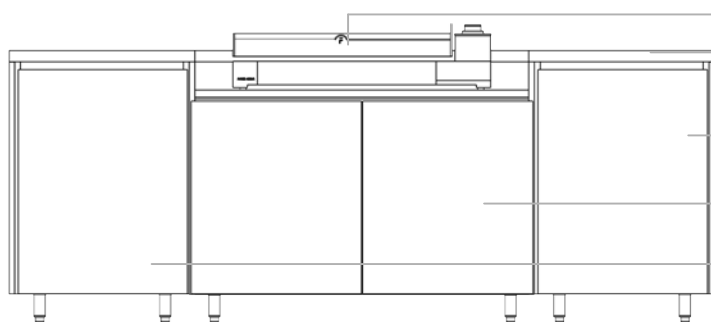

OP240

- Gas/elektrische plancha Forge Adour
- Versterkte roestrijstalen werkblad met orbitaal schuren.
- 1 rechtsdraaiende deur tbv hoge of lage gasfles (flexibel voorzien, regelaar moet worden)
- 1 dubbele centrale draaideur onder het kooktoestel.
- 1 linksdraaiende deur met 1 tussenplank.

Het kooktoestel is niet inbegrepen in de getoonde prijzen.

Afwerking	Deurbekleding	Artikelnr.	Prijs excl. BTW
HPL	Antraciet	OP240HA	5247,94€
	Wit	OP240HB	5247,94€
	Cambridge Oak	OP240HC	5247,94€
	Industrial	OP240HI	5247,94€
	Zwart	OP240HN	5247,94€
	Vulcano	OP240HV	5247,94€
	Zebrano Grigio	OP240HZ	5247,94€
RVS	-	OP240I	4917,36€
Millboard	Antik Oak	OP240MA	5537,20€
	Burnt Cedar	OP240MB	5537,20€
	Coppered Oak	OP240MC	5537,20€
	Golden Oak	OP240MG	5537,20€
	Smoked Oak	OP240MS	5537,20€

Optie(s)	Artikelnr.	Prijs excl. BTW
Wielen	OP2RO8	206,62€
Spoelbak & mengkraan	OPEM	329,76€