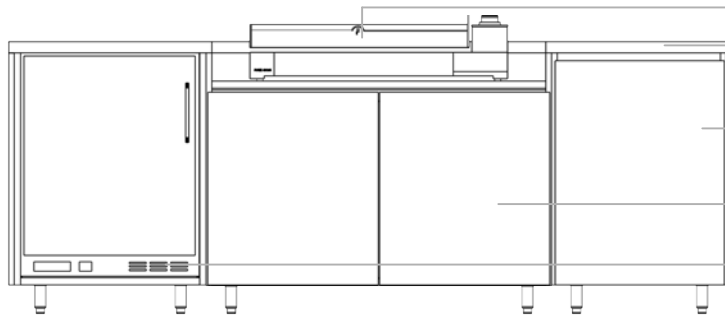

OP250

Het kooktoestel is niet inbegrepen in de getoonde prijzen.

- Gas/elektrische plancha Forge Adour
- Versterkte roestvrijstalen werkblad met orbitaal schuren.
- 1 rechtsdraaiende deur tbv hoge of lage gasfles (flexibel voorzien, regelaar moet worden voorzien).
- 1 dubbele centrale draaideur onder het kooktoestel.
- 1 nis links voor geïntegreerde koelkast Liebherr (buitenmodel) of Fagor (beglaasd model in beschutte ruimte). Breedte: 620 mm | Hoogte: 828 mm

Afwerking	Deurbekleding	Artikelnr.	Prijs excl. BTW
HPL	Antraciet	OP250HA	4917,36€
	Wit	OP250HB	4917,36€
	Cambridge Oak	OP250HC	4917,36€
	Industrial	OP250HI	4917,36€
	Zwart	OP250HN	4917,36€
	Vulcano	OP250HV	4917,36€
	Zebrano Grigio	OP250HZ	4917,36€
RVS	-	OP250I	4586,78€
Millboard	Antik Oak	OP250MA	5206,62€
	Burnt Cedar	OP250MB	5206,62€
	Coppered Oak	OP250MC	5206,62€
	Golden Oak	OP250MG	5206,62€
	Smoked Oak	OP250MS	5206,62€

Optie(s)	Artikelnr.	Prijs excl. BTW
Wielen	OP2RO8	206,62€
Spoelbak & mengkraan	OPEM	329,76€