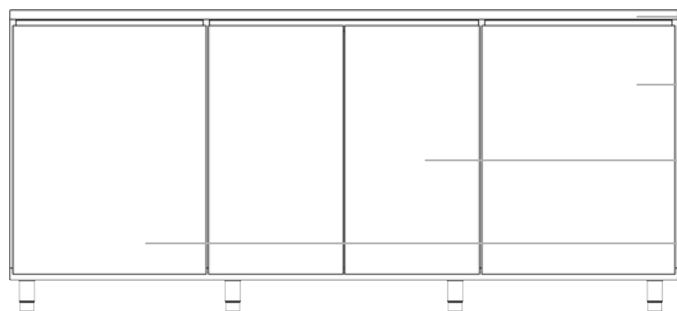

OP210S

Versterkte roestvrijstalen werkblad met orbitaal schuren.

1 rechtsdraaiende deur

1 dubbele centrale draaideur

1 linksdraaiende deur met 1 tussenplank.

Afwerking	Deurbekleding	Artikelnr.	Prijs excl. BTW
HPL	Antraciet	OP210SHA	4834,72€
	Wit	OP210SHB	4834,72€
	Cambridge Oak	OP210SHC	4834,72€
	Industrial	OP210SHI	4834,72€
	Zwart	OP210SHN	4834,72€
	Vulcano	OP210SHV	4834,72€
	Zebrano Grigio	OP210SHZ	4834,72€
RVS	-	OP210SI	4504,14€
Millboard	Antik Oak	OP210SMA	5123,97€
	Burnt Cedar	OP210SMB	5123,97€
	Coppered Oak	OP210SMC	5123,97€
	Golden Oak	OP210SMG	5123,97€
	Smoked Oak	OP210SMS	5123,97€

Optie(s)	Artikelnr.	Prijs excl. BTW
Wielen	OP2RO8	206,62€
Spoelbak & mengkraan	OPEM	329,76€