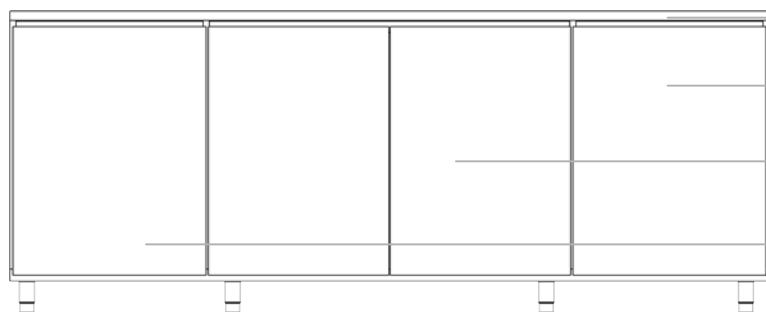

OP240S

Versterkte roestvrijstalen werkblad met orbitaal schuren.

1 rechtsdraaiende deur

1 dubbele centrale draaideur

1 linksdraaiende deur met 1 tussenplank.

Afwerking	Deurbekleding	Artikelnr.	Prijs excl. BTW
HPL	Antraciet	OP240SHA	5247,94€
	Wit	OP240SHB	5247,94€
	Cambridge Oak	OP240SHC	5247,94€
	Industrial	OP240SHI	5247,94€
	Zwart	OP240SHN	5247,94€
	Vulcano	OP240SHV	5247,94€
	Zebrano Grigio	OP240SHZ	5247,94€
RVS	-	OP240SI	4917,36€
Millboard	Antik Oak	OP240SMA	5537,20€
	Burnt Cedar	OP240SMB	5537,20€
	Coppered Oak	OP240SMC	5537,20€
	Golden Oak	OP240SMG	5537,20€
	Smoked Oak	OP240SMS	5537,20€

Optie(s)	Artikelnr.	Prijs excl. BTW
Wielen	OP2RO8	206,62€
Spoelbak & mengkraan	OPEM	329,76€