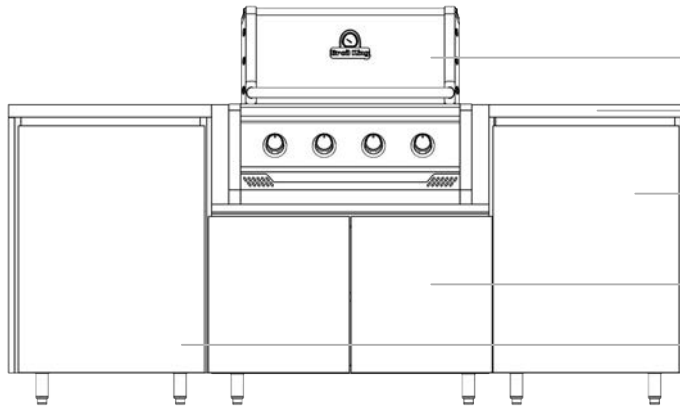

OP210

Broil King Regal 400 serie gasbarbecue

Versterkte roestvrijstalen werkblad met orbitaal schuren.

1 rechtsdraaiende deur voor cilinder hoog of laag gas (flexibel voorzien, regelaar moet worden voorzien).

1 dubbele centrale draaideur onder het kooktoestel.

1 linksdraaiende deur met 1 tussenplank.

Het kooktoestel is niet inbegrepen in de getoonde prijzen.

Afwerking	Deurbekleding	Artikelnr.	Prijs excl. BTW
HPL	Antraciet	OP210HA	4834,72€
	Wit	OP210HB	4834,72€
	Cambridge Oak	OP210HC	4834,72€
	Industrial	OP210HI	4834,72€
	Zwart	OP210HN	4834,72€
	Vulcano	OP210HV	4834,72€
	Zebrano Grigio	OP210HZ	4834,72€
RVS	-	OP210I	4504,14€
Millboard	Antik Oak	OP210MA	5123,97€
	Burnt Cedar	OP210MB	5123,97€
	Coppered Oak	OP210MC	5123,97€
	Golden Oak	OP210MG	5123,97€
	Smoked Oak	OP210MS	5123,97€

Optie(s)	Artikelnr.	Prijs excl. BTW
Wielen	OP2RO8	206,62€
Spoelbak & mengkraan	OPEM	329,76€