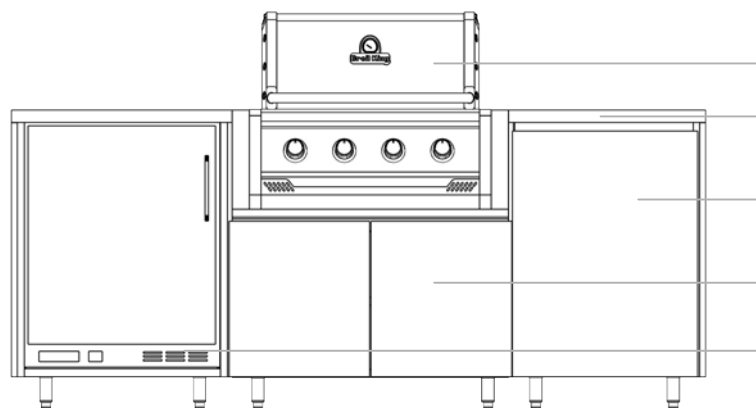

OP220

Barbecue Gaz Broil King Régal série 400

Plan de travail renforcé en acier inoxydable avec ponçage orbital.

1 porte battante droite pour bonbonne gaz haute ou basse (flexible prévu, détendeur à prévoir).

1 double porte battante centrale sous l'appareil de cuisson.

1 niche à gauche pour frigo intégrable Liebherr (modèle outdoor) ou Fagor (modèle vitré en espace abrité).
Largeur : 620mm | Hauteur : 828 mm

L'appareil de cuisson et le réfrigérateur ne sont pas inclus dans les prix indiqués

Finition	Habillage	N° article	Prix HTVA
HPL	Anthracite	OP220HA	4504,14€
	Blanc	OP220HB	4504,14€
	Cambridge Oak	OP220HC	4504,14€
	Industrial	OP220HI	4504,14€
	Noir	OP220HN	4504,14€
	Vulcano	OP220HV	4504,14€
	Zebrano Grigio	OP220HZ	4504,14€
Inox	-	OP220I	4173,56€
Millboard	Antik Oak	OP220MA	4793,39€
	Burnt Cedar	OP220MB	4793,39€
	Coppered Oak	OP220MC	4793,39€
	Golden Oak	OP220MG	4793,39€
	Smoked Oak	OP220MS	4793,39€

Option(s)	N° article	Prix HTVA
Roues	OP2RO8	206,62€
Evier & Mitigeur	OPEM	329,76€