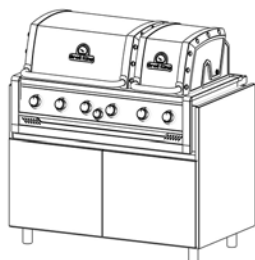

Module BBQ Broil King Série 600

Finition	Habillage	N° article	Prix HTVA	
HPL	Anthracite	OP5HABQ6	1768,60€	
	Blanc	OP5HBBQ6	1768,60€	
	Cambridge Oak	OP5HCBQ6	1768,60€	
	Industrial	OP5HIBQ6	1768,60€	
	Noir	OP5HNBQ6	1768,60€	
	Vulcano	OP5HVBQ6	1768,60€	
	Zebrano Grigio	OP5HZBQ6	1768,60€	
	Inox	-	OP5IBQ6	1735,54€
Millboard	Antik Oak	OP5MABQ6	1764,46€	
	Burnt Cedar	OP5MBBQ6	1764,46€	
	Coppered Oak	OP5MCBQ6	1764,46€	
	Golden Oak	OP5MGBQ6	1764,46€	
	Smoked Oak	OP5MSBQ6	1764,46€