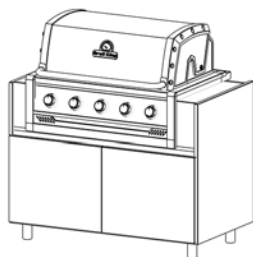

Module BBQ Broil King Série 500

Finition	Habillage	N° article	Prix HTVA	
HPL	Anthracite	OP5HABQ5	1768,60€	
	Blanc	OP5HBBQ5	1768,60€	
	Cambridge Oak	OP5HCBQ5	1768,60€	
	Industrial	OP5HIBQ5	1768,60€	
	Noir	OP5HNBQ5	1768,60€	
	Vulcano	OP5HVBQ5	1768,60€	
	Zebrano Grigio	OP5HZBQ5	1768,60€	
	Inox	-	OP5IBQ5	1735,54€
Millboard	Antik Oak	OP5MABQ5	1764,46€	
	Burnt Cedar	OP5MBBQ5	1764,46€	
	Coppered Oak	OP5MCBQ5	1764,46€	
	Golden Oak	OP5MGBQ5	1764,46€	
	Smoked Oak	OP5MSBQ5	1764,46€